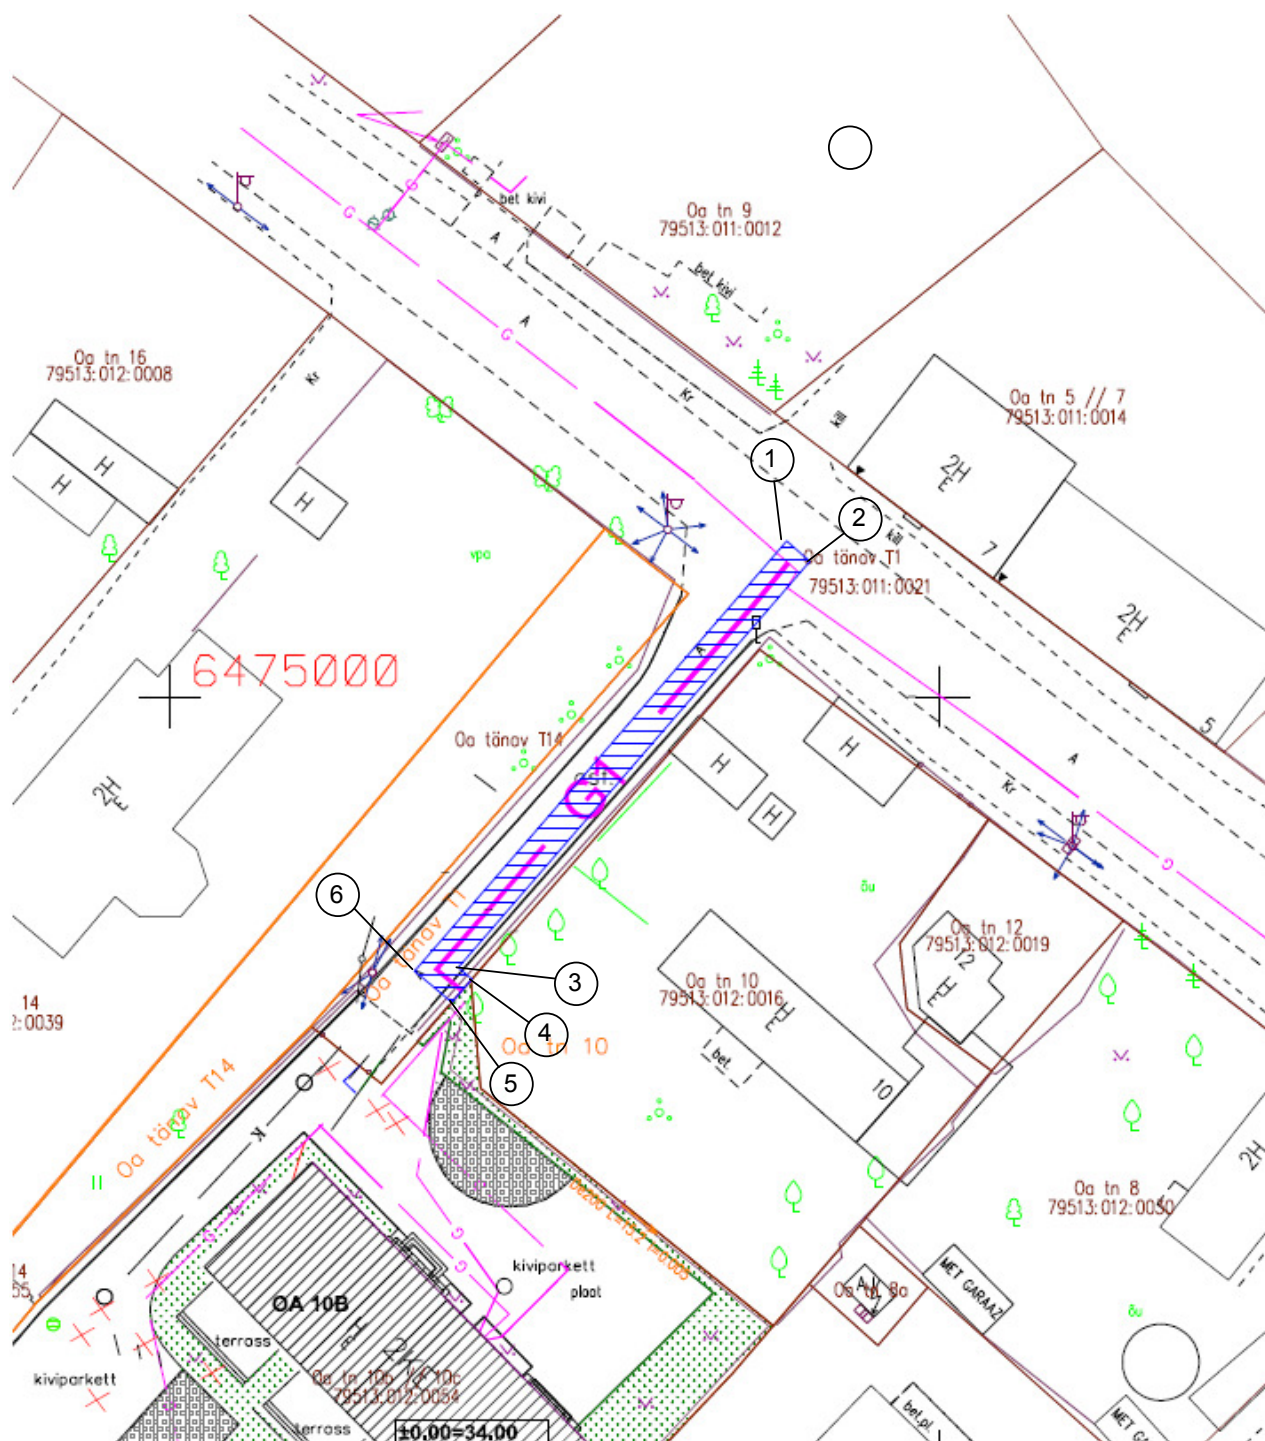

ISIKLIKU KASUTUSÕIGUSEGA KOORMATAVA ALA
SKEEM
Oa tänav T1 (79513:011:0021)
M 1:500

Isikliku kasutusõigusega seatav maa-ala 76 m²

Isikliku kasutusõiguse maa-ala koordinaadid

- G1 — B-kategooria gaasitoru
- Kinnistute piirid

Koostas: Andrus Mulla
regiooni juht

Jrk. nr	x	y
1	6475010,19	658940,10
2	6475008,86	658941,59
3	6474982,29	658918,75
4	6474981,52	658919,64
5	6474980,02	658918,33
6	6474982,07	658915,92